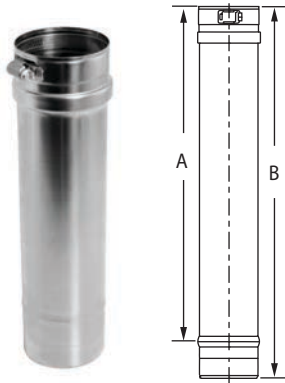

FasNSeal® - Single-Wall

Vent Length

Use to vent category II, III and IV appliances.

SIZE	ORDER #	STOCK #	A	B	SIZE	ORDER #	STOCK #	A	B
3"	FSVL603	810003091	4"	6"	8"	FSVL2408	810003346	22"	24"
3"	FSVL1203	810003092	10"	12"	8"	FSVL3608	810003347	34"	36"
3"	FSVL1803	810003093	16"	18"	9"	FSVL609	810003388	4"	6"
3"	FSVL2403	810003094	22"	24"	9"	FSVL1209	810003389	10"	12"
3"	FSVL3603	810003095	34"	36"	9"	FSVL1809	810003390	16"	18"
4"	FSVL604	810003142	4"	6"	9"	FSVL2409	810003391	22"	24"
4"	FSVL1204	810003143	10"	12"	9"	FSVL3609	810003392	34"	36"
4"	FSVL1804	810003144	16"	18"	10"	FSVL610	810003426	4"	6"
4"	FSVL2404	810003145	22"	24"	10"	FSVL1210	810003427	10"	12"
4"	FSVL3604	810003146	34"	36"	10"	FSVL1810	810003428	16"	18"
5"	FSVL605	810003200	4"	6"	10"	FSVL2410	810003429	22"	24"
5"	FSVL1205	810003201	10"	12"	10"	FSVL3610	810003430	34"	36"
5"	FSVL1805	810003202	16"	18"	12"	FSVL612	810003467	4"	6"
5"	FSVL2405	810003203	22"	24"	12"	FSVL1212	810003468	10"	12"
5"	FSVL3605	810003204	34"	36"	12"	FSVL1812	810003469	16"	18"
6"	FSVL606	810003255	4"	6"	12"	FSVL2412	810003470	22"	24"
6"	FSVL1206	810003256	10"	12"	12"	FSVL3612	810003471	34"	36"
6"	FSVL1806	810003257	16"	18"	14"	FSVL614	810003508	4"	6"
6"	FSVL2406	810003258	22"	24"	14"	FSVL1214	810003509	10"	12"
6"	FSVL3606	810003259	34"	36"	14"	FSVL1814	810003510	16"	18"
7"	FSVL607	810003301	4"	6"	14"	FSVL2414	810003511	22"	24"
7"	FSVL1207	810003302	10"	12"	14"	FSVL3614	810003512	34"	36"
7"	FSVL1807	810003303	16"	18"	16"	FSVL616	810003543	4"	6"
7"	FSVL2407	810003304	22"	24"	16"	FSVL1216	810003544	10"	12"
7"	FSVL3607	810003305	34"	36"	16"	FSVL1816	810003545	16"	18"
8"	FSVL608	810003343	4"	6"	16"	FSVL2416	810003546	22"	24"
8"	FSVL1208	810003344	10"	12"	16"	FSVL3616	810003547	34"	36"
8"	FSVL1808	810003345	16"	18"					